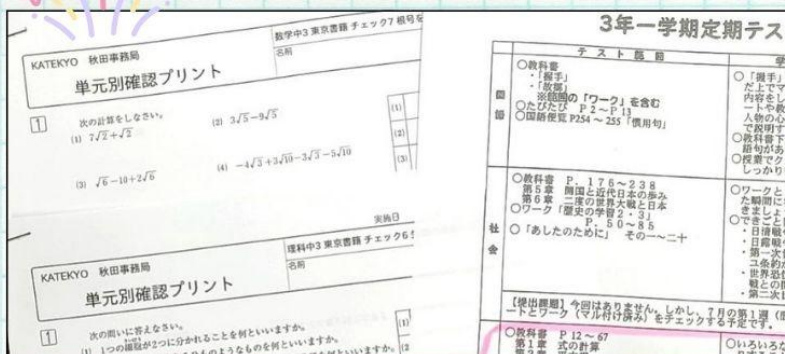

参加してもらえるプリント

**プリント学習で
テスト勉強を仕上げよう！**

◆ 私は自習会に参加予定です。

生徒氏名 _____ 中・小学校 _____ 年 _____ 担当教師 _____

やって欲しい教科・単元・内容等 (先生に書いてもらってもいいです)

教 科	単元・内容等